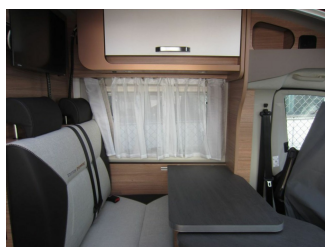

WEINSBERG 600 MEG Automatik/ S-7 Fenster/ 180 PS
Neuwagen

Druckdatum: 02.05.2024

Preis: 78.900 € MwSt. ausweisbar

Fahrzeugnummer: cw-19161488

Fahrzeugdaten

Leistung	132 kW (179 PS)
Fahrzeugart	Neuwagen
Aufbauart	Teilintegrierter

Ausstattung

- Klimatisierung
- MwSt. ausweisbar

Camping-Center Klein GmbH
An der BAB A61 · 56637 Plaidt-Koblenz
Tel.: 02632 9388-11 · Fax: 02632 9388-12 · info@camping-center.de

Für die inhaltliche Richtigkeit der Darstellung wird keine Haftung übernommen. Es handelt sich nicht um ein konkretes annahmefähiges Angebot. Zwischenverkauf der Produkte vorbehalten. Verbindliche Informationen nur bei Ihrem Partner Camping-Center Klein GmbH.