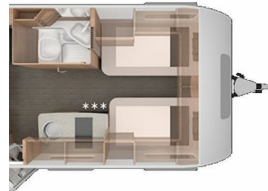

KNAUS 460 EU Einzelbetten/Gas-Paket/Verfügb

Neuwagen

Druckdatum: 30.11.2022

Preis: 29.419 € MwSt. ausweisbar

Fahrzeugnummer: cw-15760910

Fahrzeugdaten

Fahrzeugart	Neuwagen
Aufbauart	Wohnwagen

Ausstattung

- Mwst. ausweisbar

Beschreibung

- SERIENAUSSTATTUNG:

Camping-Center Klein GmbH

An der BAB A61 · 56637 Plaidt-Koblenz

Tel.: 02632 9388-11 · Fax: 02632 9388-12 · info@camping-center.de