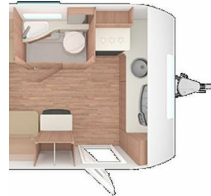

WEINSBERG 390 PUH 1500 kg / 3xPakete/ Verfügbar

Neuwagen

Druckdatum: 30.11.2022

Preis: 23.628 € MwSt. ausweisbar

Fahrzeugnummer: cw-15254640

Fahrzeugdaten

Fahrzeugart	Neuwagen
Aufbauart	Wohnwagen

Ausstattung

- Mwst. ausweisbar

Camping-Center Klein GmbH

An der BAB A61 · 56637 Plaidt-Koblenz

Tel.: 02632 9388-11 · Fax: 02632 9388-12 · info@camping-center.de

Für die inhaltliche Richtigkeit der Darstellung wird keine Haftung übernommen. Es handelt sich nicht um ein konkretes annahmefähiges Angebot. Zwischenverkauf der Produkte vorbehalten. Verbindliche Informationen nur bei Ihrem Partner Camping-Center Klein GmbH.